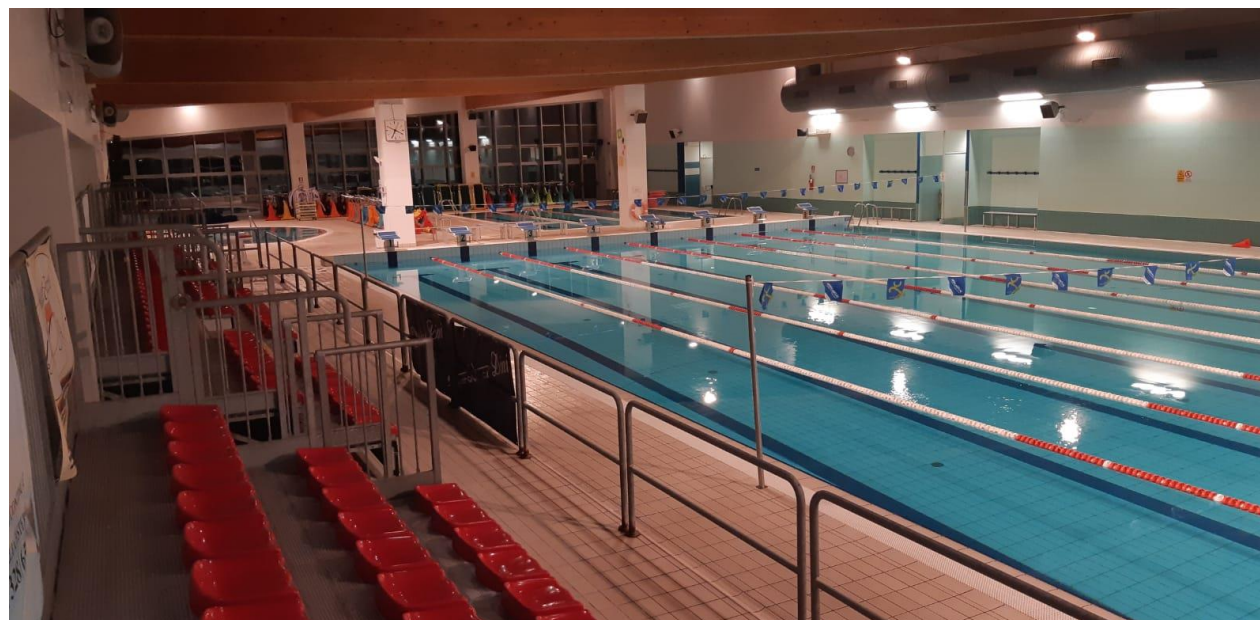

Vasca 8 corsie con tribuna 140 posti

**Blocchi di partenza
con Aletta**

Vasca da scioglimento

Spogliatoi con armadietti

Ampia zona Bar con vetrata sul campo gara

**Docce e
Asciugacapelli a
pagamento con
badge elettronico**